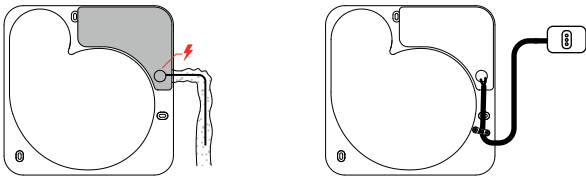

GO.ERRE

DELTA

P06575000

EP S.p.A.
Via Del Commercio 1, 25039 - Travagliato (BS) Italy
tel. +39 030 68 62 341 - fax +39 030 68 62 051 | www.oerre.it - vendite@oerre.it

IT Prima di procedere con l'installazione leggere attentamente il manuale delle avvertenze generali. EN Read the precautions manual carefully before installing this appliance. FR Avant de procéder à l'installation, il faut lire attentivement le manuel des instructions générales. DE Bitte lesen Sie sich die Sicherheitshinweise der Gebrauchsanleitung aufmerksam durch, bevor Sie das Gerät installieren. NL Lees de handleiding met voorzorgsmaatregelen zorgvuldig vooraf u dit apparaat installeert. DA Læs venligst vejledningen grundigt, inden installation af dette produkt. ES Lea detenidamente el manual de advertencias antes de instalar este aparato. EL Διαβάστε τις οδηγίες προποαίας προσεκτικά πριν εγκαταστήσετε τη συσκευή. RU Перед установкой данного оборудования внимательно прочитайте инструкцию по технике безопасности. SR Pre instaliranja ovog uređaja pažljivo pročitate priručnik o predostrožnosti. HR Pažljivo pročitati mjere opreza prije ugradnje uređaja. PL Przed zainstalowaniem tego urządzenia przeczytaj uważnie instrukcję dotyczącą środków ostrożności. UK Перед тим, як встановлювати цей прилад, уважно прочитайте інструкції з техніки безпеки. AR اقرأ دليل الأخطار بعناية قبل تثبيت هذا الجهاز.

DELTA

1**2****3****4****DELTA****5****6****ELECTRICAL CONNECTION** ⚡**DELTA****DELTA T
DELTA HT****7****TIMER** ⌚**DELTA T
DELTA HT****8****HUMIDITY** 💧**DELTA HT**

* The declared thresholds are based on test carried out in a climate chamber at a constant temperature of 20°C. The intervention threshold of the humidity sensor can differ from product to product and depends on environmental and atmospheric factors.