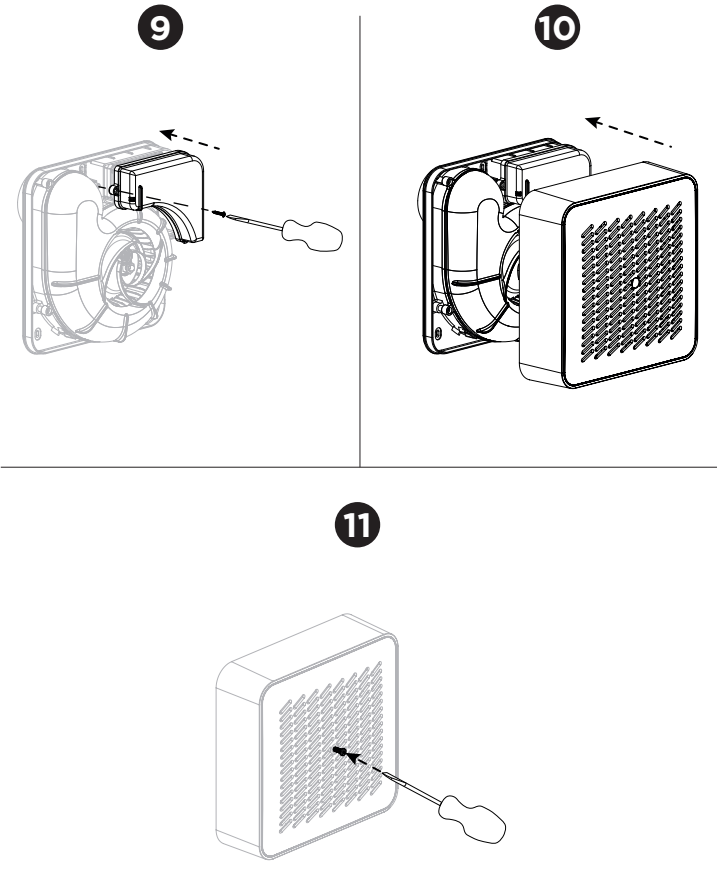

GO.ERRE

DELTA

P06575000

EP S.p.A.
Via Del Commercio 1, 25039 - Travagliato (BS) Italy
tel. +39 030 68 62 341 - fax +39 030 68 62 051 | www.oerre.it - vendite@oerre.it

IT Prima di procedere con l'installazione leggere attentamente il manuale delle avvertenze generali. EN Read the precautions manual carefully before installing this appliance. FR Avant de procéder à l'installation, il faut lire attentivement le manuel des instructions générales. DE Bitte lesen Sie sich die Sicherheitshinweise der Gebrauchsanleitung aufmerksam durch, bevor Sie das Gerät installieren. NL Lees de handleiding met voorzorgsmaatregelen zorgvuldig vooraf u dit apparaat installeert. DA Læs venligst vejledningen grundigt, inden installation af dette produkt. ES Lea detenidamente el manual de advertencias antes de instalar este aparato. EL Διαβάστε τις οδηγίες προποαίας προσεκτικά πριν εγκαταστήσετε τη συσκευή. RU Перед установкой данного оборудования внимательно прочитайте инструкцию по технике безопасности. SR Pre instaliranja ovog uređaja pažljivo pročitate priručnik o predostrožnosti. HR Pažljivo pročitati mjere opreza prije ugradnje uređaja. PL Przed zainstalowaniem tego urządzenia przeczytaj uważnie instrukcję dotyczącą środków ostrożności. UK Перед тим, як встановлювати цей прилад, уважно прочитайте інструкції з техніки безпеки. AR اقرأ دليل الأخطار بعناية قبل تثبيت هذا الجهاز.

DELTA

1**2****3****4****DELTA****5****6****ELECTRICAL CONNECTION** ⚡**DELTA****DELTA T
DELTA HT****7****TIMER** ⌚**DELTA T
DELTA HT****8****HUMIDITY** 💧**DELTA HT**

* The declared thresholds are based on test carried out in a climate chamber at a constant temperature of 20°C. The intervention threshold of the humidity sensor can differ from product to product and depends on environmental and atmospheric factors.