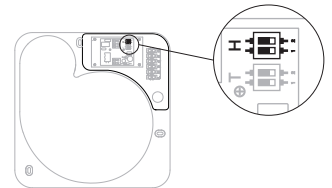

8

HUMIDITY 💧

DELTA HT