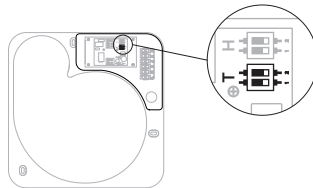

7

TIMER ⌚

**DELTA T
DELTA HT**