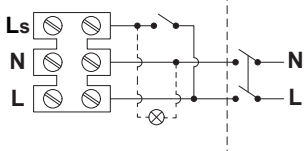

GO.ERRE

DELTA

P06575000

EP S.p.A.
Via Del Commercio 1, 25039 - Travagliato (BS) Italy
tel. +39 030 68 62 341 - fax +39 030 68 62 051 | www.oerre.it - vendite@oerre.it

IT Prima di procedere con l'installazione leggere attentamente il manuale delle avvertenze generali. EN Read the precautions manual carefully before installing this appliance. FR Avant de procéder à l'installation, il faut lire attentivement le manuel des instructions générales. DE Bitte lesen Sie sich die Sicherheitshinweise der Gebrauchsanleitung aufmerksam durch, bevor Sie das Gerät installieren. NL Lees de handleiding met voorzorgsmaatregelen zorgvuldig vooraf u dit apparaat installeert. DA Læs venligst vejledningen grundigt, inden installation af dette produkt. ES Lea detenidamente el manual de advertencias antes de instalar este aparato. EL Διαβάστε τις οδηγίες προποαίας προσεκτικά πριν εγκαταστήσετε τη συσκευή. RU Перед установкой данного оборудования внимательно прочитайте инструкцию по технике безопасности. SR Pre instaliranja ovog uređaja pažljivo pročitate priručnik o predostrožnosti. HR Pažljivo pročitati mjere opreza prije ugradnje uređaja. PL Przed zainstalowaniem tego urządzenia przeczytaj uważnie instrukcję dotyczącą środków ostrożności. UK Перед тим, як встановлювати цей прилад, уважно прочитайте інструкції з техніки безпеки. AR اقرأ دليل الأخطار بعناية قبل تثبيت هذا الجهاز.

DELTA

1**2****3****4****DELTA****5****6****ELECTRICAL CONNECTION** ⚡**DELTA****DELTA T
DELTA HT****7****TIMER** ⌚**DELTA T
DELTA HT****8****HUMIDITY** 💧**DELTA HT**

* The declared thresholds are based on test carried out in a climate chamber at a constant temperature of 20°C. The intervention threshold of the humidity sensor can differ from product to product and depends on environmental and atmospheric factors.